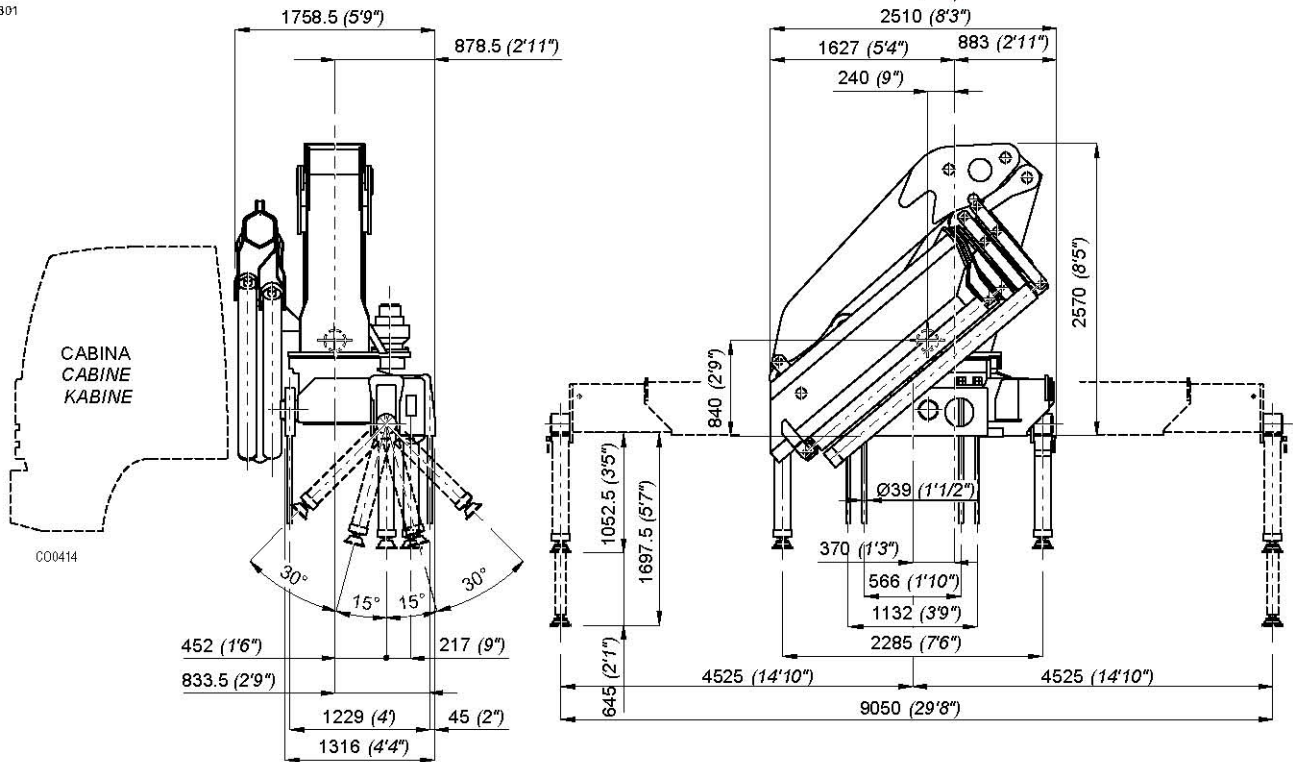

_990.4

ME12A	ME11A	ME10C	ME9C	ME8C	
5800	4800	3450	2450	1800	Kg
13,35	15,35	17,35	19,35	21,55	m
12760	10560	7590	5390	3960	lbs
43'10"	50'4"	56'11"	63'6"	70'8"	ft

OPT

H1-B2
HPV-SYSTEM

C00801

8) Rotazione continua
8) Ununterbrochene Schwenkung