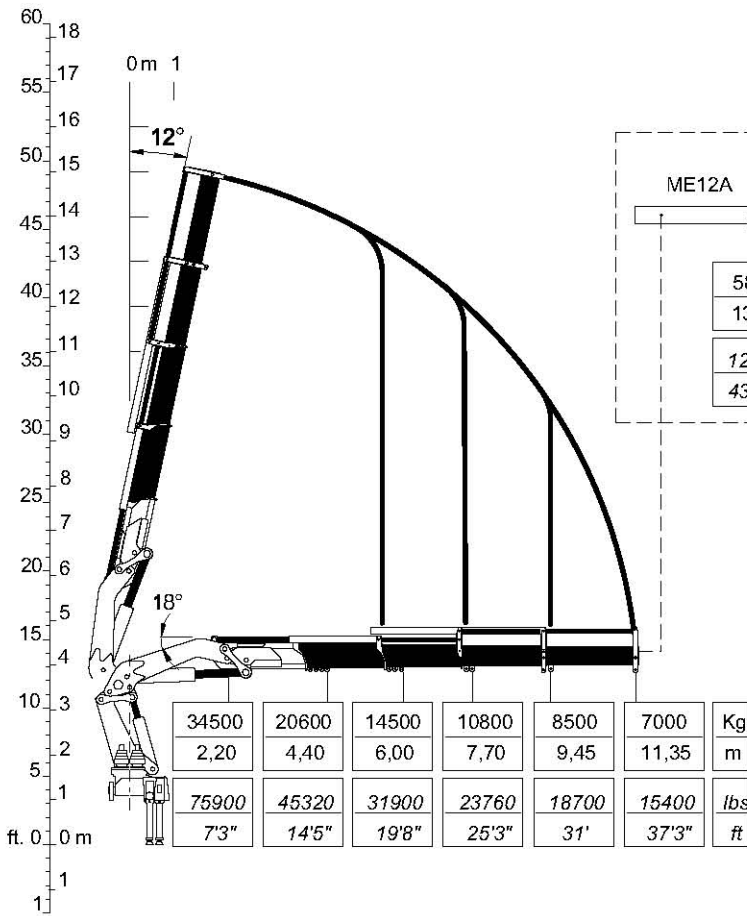

_990.4

ME12A	ME11A	ME10C	ME9C	ME8C	
5800	4800	3450	2450	1800	Kg
13,35	15,35	17,35	19,35	21,55	m
12760	10560	7590	5390	3960	lbs
43'10"	50'4"	56'11"	63'6"	70'8"	ft

OPT

H1-B2
HPV-SYSTEM

C00801

8) Rotazione continua
8) Ununterbrochene Schwenkung