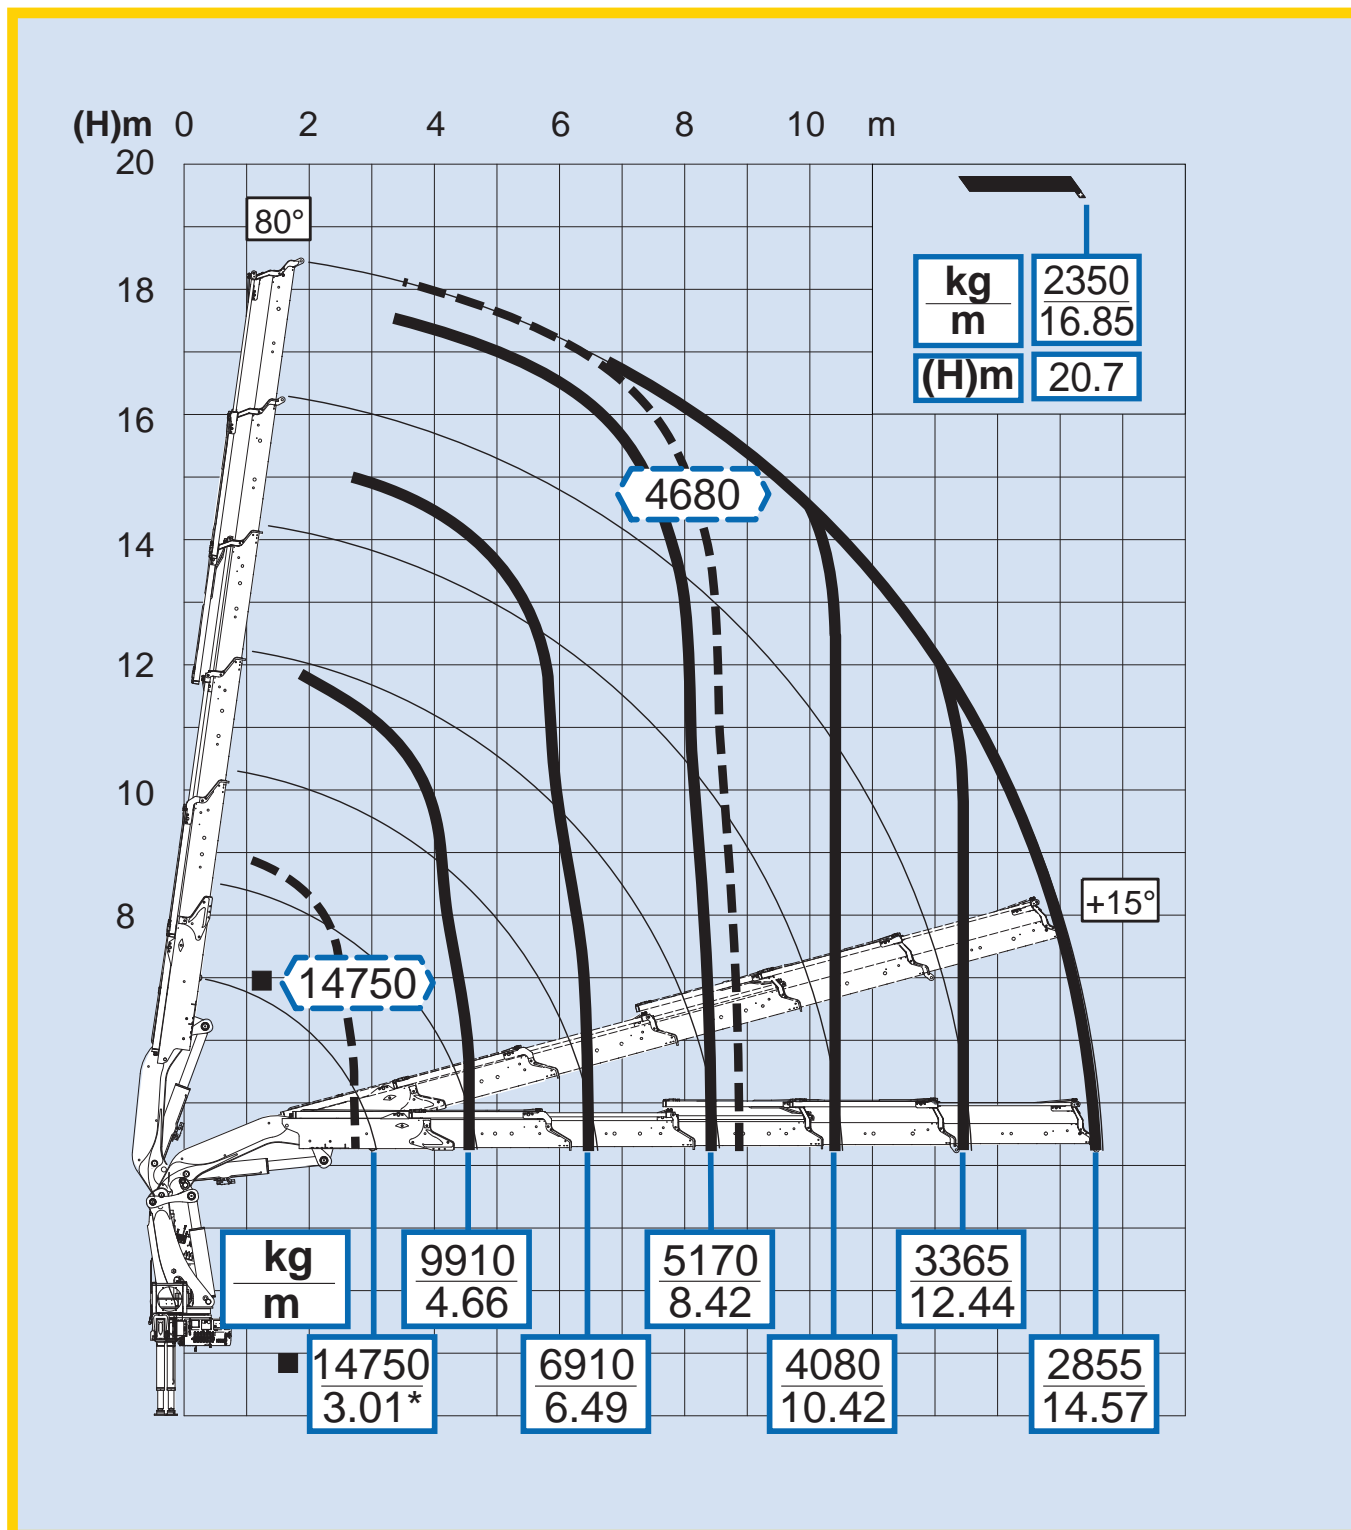

525

5S

Per note generali e simbologia fare riferimento alla scheda: - For general notes and symbols, pls. refer to the schedule: - Pour notes générales et symboles, veuillez Vs. référer à la fiche: - Mit Bezug auf die allgemeinen Anmerkungen und die Symbolik, beziehen Sie sich bitte auf Blatt: - Para notas generales y simbología referirse a la ficha: - Voor algemene opmerkingen en symbolen, A.U.B Raadpleeg het schema: DP2N037